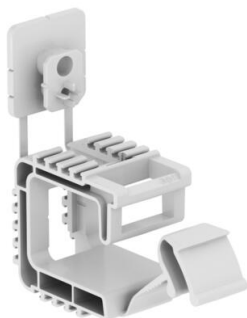

Sabirni držač za opštu primenu sa pričvrstnim rupama 6 mm Ø, odgovara za zidnu i plafonsku montažu. Naprskani pričvrstni element može da se pričvrsti sa udarnim tiplom ili plinskim uređajem za zakivanje. Preporučeno pričvrstno rastojanje pri punom iskorišćenju iznosi 50-60 cm.

Zapremina:
2031/ 10 maks. 10 provodnika NYM 3 x 1,5 mm²

PP polipropilen

Matični podaci

Broj artikla	2205380
Tip	2031 10
Oznaka 1	Sabirni držač
Oznaka 2	sa pričvrstnim elementom
Proizvođač	OBO
Dimenzija	10x NYM3x1,5
Boja	svetlo siva; RAL 7035
Materijal	Polipropilen
Najmanja prodajna jedinica	50
Jedinica količine	Komad
Težina	1,41 kg
Jedinica težine	kg/100 pari

Tehnički podaci

Broj provodnika NYM 3 x 1,5	10
Vatrootporna varijanta	ne
Maksimalna nosivost	0,32 kN
Održavanje funkcionalnosti	ne
bez halogena	da
Sa tiplom	ne