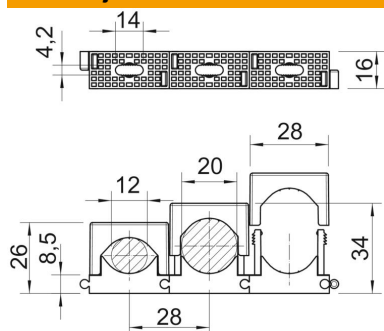

Tehnicki list

Serijska obujmica, krem bela

Broj artikla: 2250705

Univerzalna obujmica za pojedinačno pričvršćivanje kablova, provodnika i cevi, sve veličine mogu proizvoljno serijski da se postavljaju, sa samolepljivom stopom, dužnom rupom i za montažu na navoj M6.

*Veličine 3-7 nisu podobne za uređaj za zakivanje.

PA poliamid

Matični podaci

Broj artikla	2250705
Tip	2037 12-20 RW
Oznaka 1	Serijska potisna obujmica
Proizvođač	OBO
Dimenzija	12-20mm
Boja	čisto bela; RAL 9010
Materijal	Poliamid
Najmanja prodajna jedinica	50
Jedinica količine	Komad
Težina	0,586 kg
Jedinica težine	kg/100 pari
CO2 otisak (GWP) od kolevke do kapije	0,0288 kg CO2e / 1 Komad

Tehnicki list

Serijska obujmica, krem bela

Broj artikla: 2250705

Dimenzije

Dimenzija A	28 mm
Dimenzija d maks.	20 mm
Dimenzija d min.	12 mm
Dimenzija F	14 mm
Dimenzija H1	8,5 mm
Dimenzija H2	26 mm
Dimenzija H3	34 mm

Tehnički podaci

Serijski	da
Broj kablova/cevi	1
Vrsta pričvršćivanja bez halogena	Rupa za navojno pričvršćivanje
Uskočni sistem	da
Otporno na udarce	ne
Zatezna oblast D maks.	20 mm
Zatezna oblast D min.	12 mm