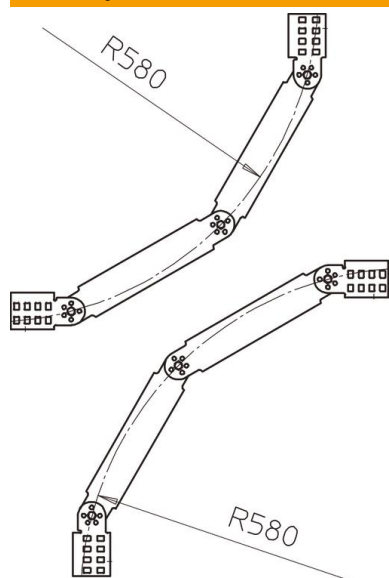

## Zglobna krivina, vertikalna, VS 60 FS

Broj artikla: 6213227

Zglobna krivina 90°, vertikalna, za lestvičaste nosače kablova sa VS-prečkom bočne visine 60 mm.  
Fazonski komad se isporučuje u nemontiranom stanju, zajedno sa zglobnim spojnicama i odgovarajućim vijcima.  
Druge širine moguće na upit.

### Matični podaci

Broj artikla	6213227
Tip	LGBV 620 VS FS
Oznaka 1	Zglobna krivina vertikalna
Oznaka 2	sa VS prečkom
Proizvođač	OBO
Dimenzija	60x200
Materijal	Čelik
Površina	hladno pocinkovano
Standard za površinu	DIN EN 10346
Smallest sales unit	1
Jedinica količine	Komad
Weight	257 kg
Jedinica težine	kg/100 pari

## Dimenzije

Width	200 mm
Height	60 mm

## Tehnički podaci

Savijanje (ugao)	90°
Varijanta prečki	Profil pun
Varijanta bočne stranice	ravan profil
Održavanje funkcionalnosti	ne
Nerđajući čelik, nagrižen	ne
Zglobno	da
Bočne perforacije	ne
Izvedba-za velike raspone	ne