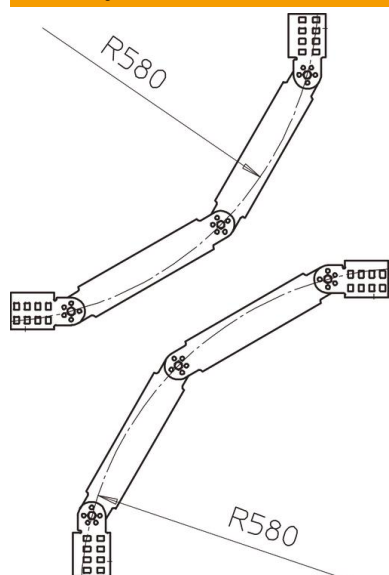

## Zglobna krivina, vertikalna, VS 60 FT

Broj artikla: 6213324

Zglobna krivina 90°, vertikalna, za lestvičaste nosače kablova sa VS-prečkom bočne visine 60 mm.  
Fazonski komad se isporučuje u nemontiranom stanju, zajedno sa zglobnim spojnicama i odgovarajućim vijcima.  
Druge širine moguće na upit.

### Matični podaci

Broj artikla	6213324
Tip	LGBV 620 VS FT
Oznaka 1	Zglobna krivina vertikalna
Oznaka 2	sa VS prečkom
Proizvođač	OBO
Dimenzija	60x200
Materijal	Čelik
Površina	vruće pocinkano utapanjem
Standard za površinu	DIN EN ISO 1461
Smallest sales unit	1
Jedinica količine	Komad
Weight	270 kg
Jedinica težine	kg/100 pari

## Dimenzije

Width	200 mm
Height	60 mm

## Tehnički podaci

Savijanje (ugao)	90°
Varijanta prečki	Profil pun
Varijanta bočne stranice	ravan profil
Održavanje funkcionalnosti	ne
Nerđajući čelik, nagrižen	ne
Zglobno	da
Bočne perforacije	ne
Izvedba-za velike raspone	ne