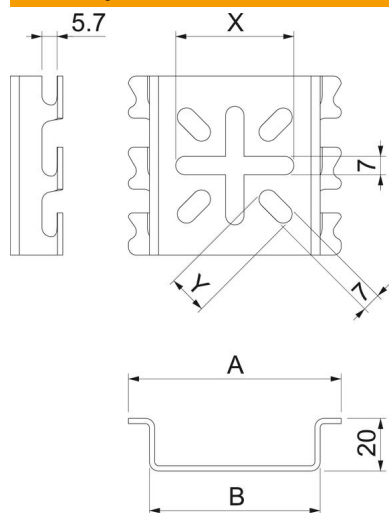

### Matični podaci

Broj artikla	6006488
Tip	MPG 65 A4
Oznaka 1	Montažna ploča
Oznaka 2	mala, za mrežaste nosače kabl.
Proizvođač	OBO
Dimenzija	110x68
Materijal	plemeniti čelik, nerđajući 1.4401
Površina	svetlo, naknadno obrađeno
Standard za površinu	
Najmanja prodajna jedinica	30
Jedinica količine	Komad
Težina	8,8 kg
Jedinica težine	kg/100 pari

## Montažna ploča A4

Broj artikla: 6006488

### Dimenzije

Širina	65 mm
Širina	3 in
Visina	68 mm