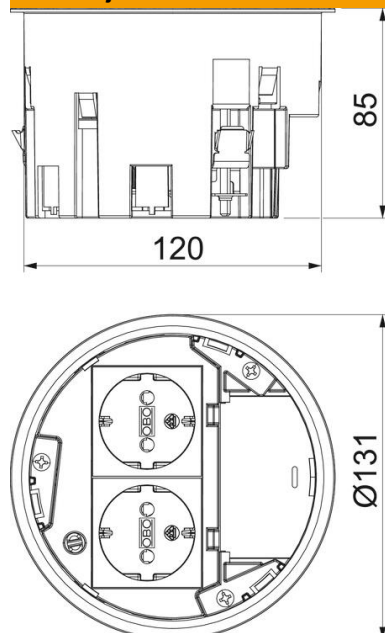

### Matični podaci

Broj artikla	7408832
Tip	MT R2 V
Oznaka 1	Dozna za GES R2
Oznaka 2	sa 2 šukoa VDE
Proizvođač	OBO
Boja	grafitno crno; RAL 9011
Materijal	Poliamid
Najmanja prodajna jedinica	1
Jedinica količine	Komad
Težina	26,8 kg
Jedinica težine	kg/100 pari
CO2 otisak (GWP) od kolevke do kapije	3,125 kg CO2e / 1 Komad

### Dimenzije