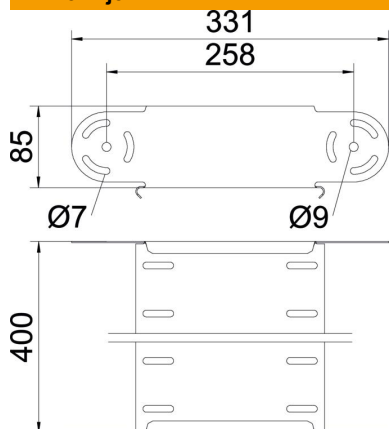

Tehnicki list

Element zglobne krivine, vertikaln 85 FS

Broj artikla: 7005520

Element zglobne krivine, vertikaln, za sve tipove nosača kablova sa bočnom visinom 85 mm.
Zglobne spojnice RGV 85 se naručuju posebno.

St čelik

FS pocinkovani lim

Matični podaci

Broj artikla	7005520
Tip	RGBEV 840 FS
Oznaka 1	Element zglobne krivine
Oznaka 2	vertikalno
Proizvođač	OBO
Dimenzija	85x400
Boja	cink
Materijal	Čelik
Površina	hladno pocinkovano
Standard za površinu	DIN EN 10346
Najmanja prodajna jedinica	1
Jedinica količine	Komad
Težina	133 kg
Jedinica težine	kg/100 pari
CO2 otisak (GWP) od kolevke do kapije	5,1446 kg CO2e / 1 Komad

Tehnicki list

Element zglobne krivine, vertikaln 85 FS

Broj artikla: 7005520

Dimenzije

Širina	400 mm
Širina	16 in
Visina	85 mm
Visina	3 in
Debljina lima	1 mm
Dimenzija B	400 mm

Tehnički podaci

Savijanje (ugao)	podesivo
Varijanta spojnice	bez spojnice
Model	Zglobna krivina element
Održavanje funkcionalnosti	ne
Montažna perforacija u podu	ne
NATO otvor	ne
Promena pravca	vertikalno uzlazno/silazno
Nerđajući čelik, nagrižen	ne
Bočne perforacije	ne
Izvedba-za velike raspone	ne
Vrsta spojnice sistema nosača kablova	zašrafijeno