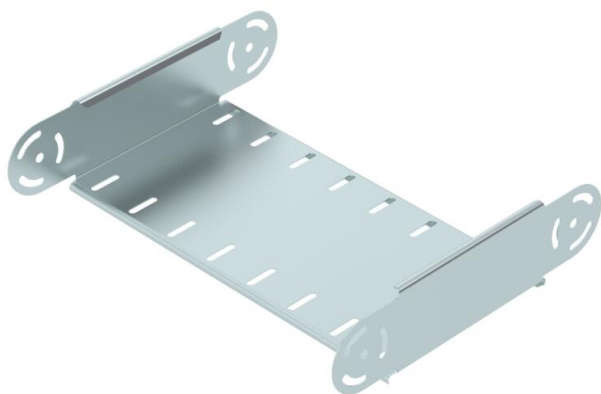

Tehnicki list

Element zglobne krivine, vertikaln 85 FS

Broj artikla: 7005520

Element zglobne krivine, vertikaln, za sve tipove nosača kablova sa bočnom visinom 85 mm.
Zglobne spojnice RGV 85 se naručuju posebno.

St čelik

FS pocinkovani lim

Matični podaci

Broj artikla	7005520
Tip	RGBEV 840 FS
Oznaka 1	Element zglobne krivine
Oznaka 2	vertikalno
Proizvođač	OBO
Dimenzija	85x400
Boja	cink
Materijal	Čelik
Površina	hladno pocinkovano
Standard za površinu	DIN EN 10346
Najmanja prodajna jedinica	1
Jedinica količine	Komad
Težina	133 kg
Jedinica težine	kg/100 pari
CO2 otisak (GWP) od kolevke do kapije	5,1446 kg CO2e / 1 Komad

Tehnicki list

Element zglobne krivine, vertikaln 85 FS

Broj artikla: 7005520

Dimenzije

Širina	400 mm
Širina	16 in
Visina	85 mm
Visina	3 in
Debljina lima	1 mm
Dimenzija B	400 mm

Tehnički podaci

Savijanje (ugao)	podesivo
Varijanta spojnice	bez spojnice
Model	Zglobna krivina element
Održavanje funkcionalnosti	ne
Montažna perforacija u podu	ne
NATO otvor	ne
Promena pravca	vertikalno uzlazno/silazno
Nerđajući čelik, nagrižen	ne
Bočne perforacije	ne
Izvedba-za velike raspone	ne
Vrsta spojnice sistema nosača kablova	zašrafijeno