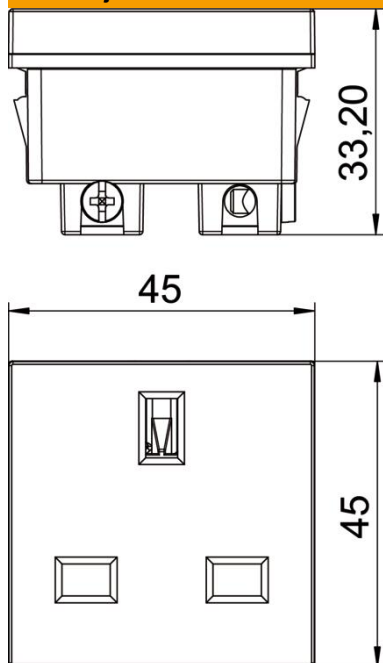

Tehnicki list

Utičnica 0°, britanski standard, 1-struka

Broj artikla: 6120722

Utičnica 1-struka 0°, britanski standard, usaglašena sa BS 1363, s povećanom kontaktnom zaštitom, sa navojnim klemama, 2-polna, 13 A, 250 V~.

PC polikarbonat

Matični podaci

Broj artikla	6120722
Tip	STD-BS0 RW1
Oznaka 1	Utičnica 0°, 1-struka
Oznaka 2	British Standard
Proizvođač	OBO
Dimenzija	250V, 13A
Boja	čisto bela; RAL 9010
Materijal	Polikarbonat
Najmanja prodajna jedinica	1
Jedinica količine	Komad
Težina	4 kg
Jedinica težine	kg/100 pari
CO2 otisak (GWP) od kolevke do kapije	0,018 kg CO2e / 1 Komad

Tehnicki list

Utičnica 0°, britanski standard, 1-struka

Broj artikla: 6120722

Dimenzije

Širina	45 mm
Visina	45 mm

Tehnički podaci

Poklopac	Centralna ploča
Može da se zaključa	ne
Vrsta priključka	Navojna klema
Broj jedinica	1
Broj modula (kod modularne strukture)	0
Broj utičnica s prekidačem	0
Broj polova	2
Oznaka/obeležavanje	bez utisnute oznake
Varijanta	1-struka 0°
Varijanta površine	mat
Varijanta	Britanski standard
Mehanizam za izbacivanje	ne
Vrsta pričvršćivanja	uskočno
Polje za natpise	ne
Radna temperatura maks.	40 °C
Radna temperatura min.	-5 °C
povišena zaštita od dodira	da
Zaštita od pogrešne struje za otežane uslove (prema VDE)	ne
bez halogena	da
Izolovana ugradnja	ne
Preklopni poklopac	ne
Kodiranje	ne
Kontrolno svetlo	ne

Tehnicki list

Utičnica 0°, britanski standard, 1-struka

Broj artikla: 6120722

Tehnički podaci

S prekidačem za uključivanje/ isključivanje	ne
Sa finim osiguračem	ne
S funkcijskim osvetljenjem	ne
Sa orijentacionim osvetljenjem	ne
Način montaže	Parapetni kanal
Nominalni napon	250 V
Nominalna struja	13 A
Vrsta zaštite	ostalo
Napajanje specijalnom strujom	bez odvojenog napajanja
Utičnice ugaone	0°
Dubina	33,2 mm
Providno	ne
Uvrnuta centralna ploča	ne
Zaštita od prenapona	ne