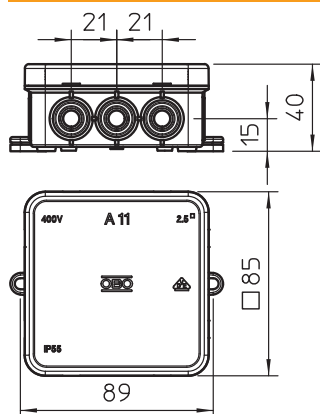

Tehnički list

Razvodne kutije za kablove A 11

Br. art. 2000342

OBO
BETTERMANN

Vrsta zaštite IP55, nominalni napon 400 V, nominalni prečnik 2,5 ÷ mm², 12 uvoda za prečnike kabela 5-14 mm.
Stezni poklopac.
Dimenzije: 85 x 85 x 40 mm
Unutrašnje dimenzije: 75 x 75 x 35 mm
Na 10 kutija 1 alat za isecanje

PE Polietilen

Matični podaci

Art.-Br.	2000342
Tip	A 11
Oznaka 1	Razvodna kutija
Oznaka 2	bez halogena
Dimenzija	85x85x40
Boja	svetlosiva
RAL-broj	7035
Materijal	Polietilen
Materijal skraćenica	PE
Najmanja prodajna jedinica (VG)	10 Komad
Težina	6,20 kg/100 kom.

Tehnički podaci

Dužina	85,00 mm
Širina	85,00 mm
Visina	40,00 mm
Unutrašnje dimenzije	75x75x35 mm
Dimenzije DxŠxV	85x85x40 mm
Dimenzije	85 x 85 x 40 mm
Serijski	□
Broj uvoda	12
Vrsta uvoda	Kabal
Vrsta uvoda u kućište	Užlebljenje
Referentni izolacioni napon Ui opremanja	690,00 V bez
Poklopac	nije transparentno
Pričvršćivanje poklopca	uklopno
Uvodi	12 uvoda za prečnik kabela 5-14 mm
Uvod sa zadnje strane	□
Varijanta ispitana na eksplozije	□
nezapaljivo	prema VDE 0471/DIN 695 deo 2-1, temperatura testiranja 650°C
Oblik	kvadratno
Održavanje funkcionalnosti (ETIM)	bez

Tehnički podaci

Za Ex-zone	bez
za eks-zone plin	bez
za eks-zone prašina	bez
Bez halogena	<input checked="" type="checkbox"/>
Maks. prečnik provodnika	2,50 mm ²
Sa zaštitom	<input type="checkbox"/>
Sa poklopcem	<input checked="" type="checkbox"/>
Način montaže	Zidna/plafonska montaža
Nazivni presek	2,50 mm ²
Nominalni napon	690,00 V
Vrsta zaštite	IP55
Može da se plombira	<input type="checkbox"/>
Temperaturna oblast primene	-5,00 - 45,00 °C
Transparentan poklopac	<input type="checkbox"/>
Otporno na vremenske prilike	<input type="checkbox"/>