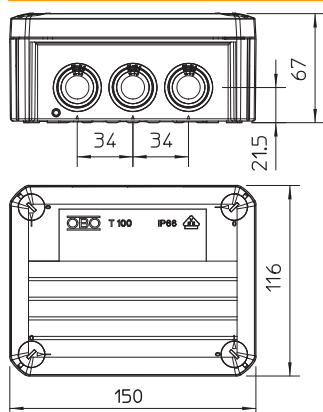

Razvodne kutije za kablove prema DIN EN 60670. Samogasivo prema DIN EN 60695-2-11, temperatura ispitivanja 650°C. Otpornost na udarce IK07 prema DIN EN 50102.

PP polipropilen

Dodatni tekst o proizvodu
Smernica

Standardna varijanta: samogasivo, ispitna temperatura 650°C
Varijanta F: visoko samogasivo, ispitna temperatura 960°C.

Matični podaci

Art.-Br.	2007077
Tip	T 100
Oznaka 1	Razvodna kutija
Oznaka 2	sa 10 otvora, bez halogena
Dimenzija	150x116x67
Boja	svetlosiva
RAL-broj	7035
Materijal	Polipropilen
Materijal skraćenica	PP
Najmanja prodajna jedinica (VG)	1 Komad
Težina	16,27 kg/100 kom.

Tehnički podaci

Dužina	150,00 mm
Širina	116,00 mm
Visina	67,00 mm
Unutrašnje dimenzije	136x102x57 mm
Dimenzije DxŠxV	150x116x67 mm
Dimenzije	150x116x67 mm
Serijski	<input checked="" type="checkbox"/>
Broj uvoda	10
Vrsta uvoda	Kabal
Vrsta uvoda u kućište	Stepenasta opna, može da se seče
Varijanta	Standardno
Referentni izolacioni napon Ui	500,00 V
opremanja	bez
Poklopac	nije transparentno
Pričvršćivanje poklopca	zašrafljeno
Uvodi	10 x M25
Uvod sa zadnje strane	<input checked="" type="checkbox"/>
Varijanta ispitana na eksplozije	<input type="checkbox"/>