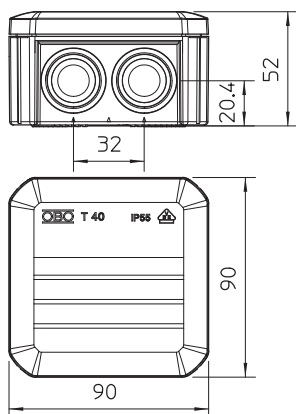

### Matični podaci

Art.-Br.	2007045
Tip	T 40
Oznaka 1	Razvodna kutija
Oznaka 2	sa 7 otvora, bez halogena
Dimenzija	90x90x52
Boja	svetlosiva
RAL-broj	7035
Materijal	Polipropilen
Materijal skraćenica	PP
Najmanja prodajna jedinica (VG)	5 Komad
Težina	6,70 kg/100 kom.

### Tehnički podaci

Dužina	90,00 mm
Širina	90,00 mm
Visina	52,00 mm
Unutrašnje dimenzije	77x77x46 mm
Dimenzije DxŠxV	90x90x52 mm
Dimenzije	90x90x52 mm
Serijski	<input checked="" type="checkbox"/>
Broj uvoda	7
Vrsta uvoda	Kabal
Vrsta uvoda u kućište	Stepenasta opna, može da se seče
Varijanta	Standardno
Referentni izolacioni napon Ui opremanja	500,00 V bez
Poklopac	nije transparentno
Pričvršćivanje poklopca	uklopno
Uvodi	7 x M25
Uvod sa zadnje strane	<input checked="" type="checkbox"/>

### Tehnički podaci

Varijanta ispitana na eksplozije	<input type="checkbox"/>
nezapaljivo	prema VDE 0471/DIN 695 deo 2-1, temperatura testiranja 650°C
Oblik	kvadratno
Održavanje funkcionalnosti (ETIM)	bez
Za Ex-zone	bez
za eks-zone plin	bez
za eks-zone prašina	bez
Ojačano staklenim vlaknima	<input type="checkbox"/>
Bez halogena	<input checked="" type="checkbox"/>
Sa zaštitom	<input type="checkbox"/>
Sa poklopcem	<input checked="" type="checkbox"/>
Način montaže	Zidna/plafonska montaža
Nazivni presek	4,00 mm <sup>2</sup>
Nominalni napon	500,00 V
Vrsta zaštite	IP55
Stepen zaštite IK-kod	IK07
Može da se plombira	<input type="checkbox"/>
Temperaturna oblast primene	-5,00 - 60,00 °C
Transparentan poklopac	<input type="checkbox"/>
Otporno na vremenske prilike	<input type="checkbox"/>