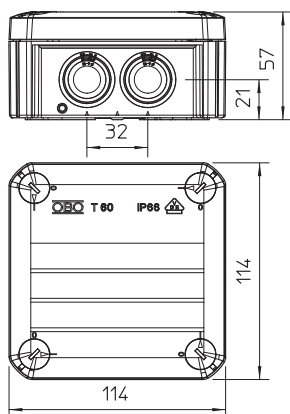

Razvodne kutije za kablove prema DIN EN 60670. Samogasivo prema DIN EN 60695-2-11, temperatura ispitivanja 650°C. Otpornost na udarce IK07 prema DIN EN 50102.

PP polipropilen

Dodatni tekst o proizvodu
Smernica

Standardna varijanta: samogasivo, ispitna temperatura 650°C
Varijanta F: visoko samogasivo, ispitna temperatura 960°C.

Matični podaci

Art.-Br.	2007525
Tip	T 60 RW
Oznaka 1	Razvodna kutija
Oznaka 2	sa 7 otvora, bez halogena
Dimenzija	114x114x57
Boja	čistobela
RAL-broj	9010
Materijal	Polipropilen
Materijal skraćenica	PP
Najmanja prodajna jedinica (VG)	5 Komad
Težina	12,30 kg/100 kom.

Tehnički podaci

Dužina	114,00 mm
Širina	114,00 mm
Visina	57,00 mm
Unutrašnje dimenzije	100x100x48 mm
Dimenzije DxŠxV	114x114x57 mm
Dimenzije	114x114x57 mm
Serijski	<input checked="" type="checkbox"/>
Broj uvoda	7
Vrsta uvoda	Kabal
Vrsta uvoda u kućište	Stepenasta opna, može da se seče
Referentni izolacioni napon Ui	500,00 V
opremanja	bez
Poklopac	nije transparentno
Pričvršćivanje poklopca	zašrafovano
Uvodi	7 x M25
Uvod sa zadnje strane	<input checked="" type="checkbox"/>
Varijanta ispitana na eksplozije	<input type="checkbox"/>

Tehnički list

Razvodna kutija za kablove T 60, utična zaptivka

Br. art. 2007525

Tehnički podaci

nezapaljivo	prema VDE 0471/DIN 695 deo 2-1, temperatura testiranja 650°C
Oblik	kvadratno
Održavanje funkcionalnosti (ETIM)	bez
Za Ex-zone	bez
za eks-zone plin	bez
za eks-zone prašina	bez
Ojačano staklenim vlaknima	<input type="checkbox"/>
Bez halogena	<input checked="" type="checkbox"/>
Sa zaštitom	<input type="checkbox"/>
Sa poklopcem	<input checked="" type="checkbox"/>
Način montaže	Zidna/plafonska montaža
Nazivni presek	6,00 mm ²
Nominalni napon	500,00 V
Vrsta zaštite	IP66
Stepen zaštite IK-kod	IK07
Može da se plombira	<input checked="" type="checkbox"/>
Temperaturna oblast primene	-5,00 - 60,00 °C
Transparentan poklopac	<input type="checkbox"/>
Otporno na vremenske prilike	<input type="checkbox"/>