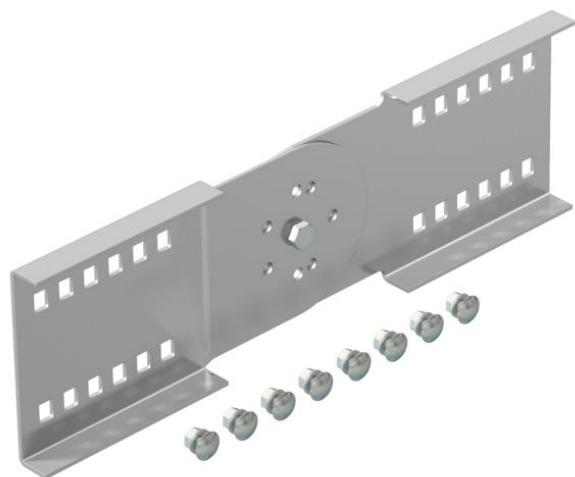

## Zglobna spojnica A4

Broj artikla: 6091343

Zglobna spojnica za kablovske regale za velike raspone i lestvičaste regale za velike raspone sa 110 mm bočne visine.  
Uključujući odgovarajuće vijke, podloške i matice.

**A4** Oplemenjeni čelik, nerđajući

**2B** svetlo, naknadno obrađeno

### Matični podaci

|                            |                                   |
|----------------------------|-----------------------------------|
| Broj artikla               | 6091343                           |
| Tip                        | WRGV 110 A4                       |
| Oznaka 1                   | Zglobna spojnica                  |
| Oznaka 2                   | za nosač za vel. rasp. 110        |
| Proizvođač                 | OBO                               |
| Dimenzija                  | 110x380                           |
| Materijal                  | plemeniti čelik, nerđajući 1.4571 |
| Površina                   | svetlo, naknadno obrađeno         |
| Standard za površinu       |                                   |
| Najmanja prodajna jedinica | 2                                 |
| Jedinica količine          | Komad                             |
| Težina                     | 120 kg                            |
| Jedinica težine            | kg/100 pari                       |

### Dimenzije

|               |        |
|---------------|--------|
| Dužina        | 380 mm |
| Širina        | 20 mm  |
| Visina        | 110 mm |
| Debljina lima | 2,5 mm |