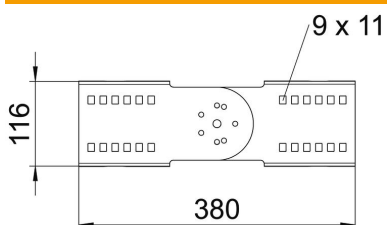

## Zglobna spojnica A4

Broj artikla: 6091343

Zglobna spojnica za kablovske regale za velike raspone i lestvičaste regale za velike raspone sa 110 mm bočne visine.  
Uključujući odgovarajuće vijke, podloške i matice.

### Matični podaci

|                            |                                   |
|----------------------------|-----------------------------------|
| Broj artikla               | 6091343                           |
| Tip                        | WRGV 110 A4                       |
| Oznaka 1                   | Zglobna spojnica                  |
| Oznaka 2                   | za nosač za vel. rasp. 110        |
| Proizvođač                 | OBO                               |
| Dimenzija                  | 110x380                           |
| Materijal                  | plemeniti čelik, nerđajući 1.4571 |
| Površina                   | svetlo, naknadno obrađeno         |
| Standard za površinu       |                                   |
| Najmanja prodajna jedinica | 2                                 |
| Jedinica količine          | Komad                             |
| Težina                     | 120 kg                            |
| Jedinica težine            | kg/100 pari                       |

### Dimenzije

|               |        |
|---------------|--------|
| Dužina        | 380 mm |
| Širina        | 20 mm  |
| Visina        | 110 mm |
| Debljina lima | 2,5 mm |