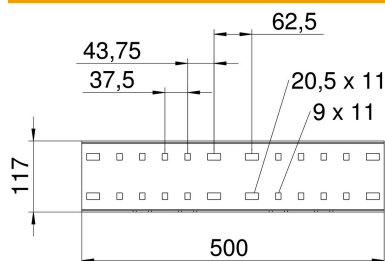

Tehnicki list

Brza spojnica A4

Broj artikla: 6091234

Brze spojnice za prave spojeve fazonskih komada, nosača kablova za velike raspone i lestvičastih nosača bočne visine 110 mm. Zajedno sa odgovarajućim vijcima, podloškama i navrtkama.

A4 Oplemenjeni čelik, nerđajući

2B svetlo, naknadno obrađeno

Matični podaci

Broj artikla	6091234
Tip	WRVL 110 A4
Oznaka 1	Brza spojnica
Oznaka 2	za sistem nosača kablova za velike raspone 110
Proizvođač	OBO
Dimenzija	110x500
Materijal	plemeniti čelik, nerđajući 1.4571
Površina	svetlo, naknadno obrađeno
Standard za površinu	
Najmanja prodajna jedinica	2
Jedinica količine	Komad
Težina	154,4 kg
Jedinica težine	kg/100 pari

Dimenzije

Dužina	500 mm
Širina	20 mm
Visina	110 mm
Debljina lima	2,5 mm

Tehnicki list

Brza spojnica A4

Broj artikla: 6091234

Tehnički podaci

Varijanta	Prava spojnica
Održavanje funkcionalnosti	ne
Odgovara za mrežasti nosač kablova	ne
Podobno za lestvičasti nosač kablova	da
Odgovara za nosač kablova	da
Odgovara za visinu sistema nosača kablova	110 mm
Spojnica zgloba horizontalna	ne
Spojnica zgloba vertikalna	ne
Nerđajući čelik, nagrižen	ne
Način povezivanja	Navojna spojnica